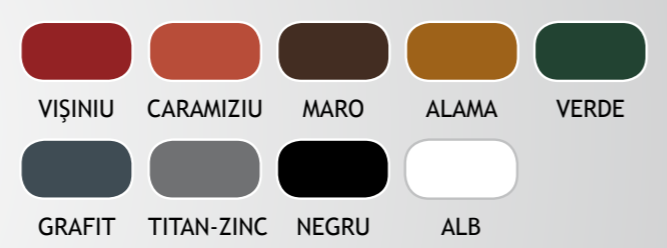

- lacul de suprafata - polyester (PE)
- strat de baza - polyester (PE)
- strat pasivizare
- strat de zinc: 200 - 275 g/mp
- tabla din otel
- strat de baza

CULORI RAL

**struga**

COMPOZITIA MATERIALELOR

CULORI RAL

**T 7**

**T12 EKO**

**T12 PLUS**

**T14**

**T14 EKO**

**T18**

**T18 EKO**

**T18 PLUS**