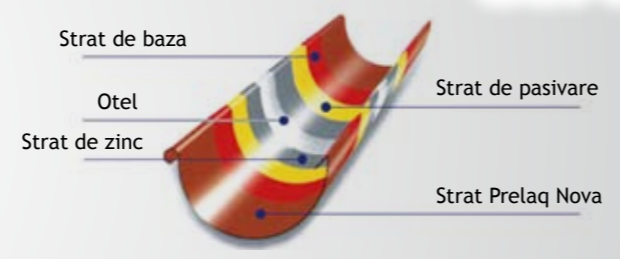

- lacul de suprafata - polyester (PE)
- strat de baza - polyester (PE)
- strat pasivizare
- strat de zinc: 200 - 275 g/mp
- tabla din otel
- strat de baza

CULORI RAL

**struga**

COMPOZITIA MATERIALELOR

CULORI RAL

**T 7**

**T12 EKO**

**T12 PLUS**

**T14**

**T14 EKO**

**T18**

**T18 EKO**

**T18 PLUS**