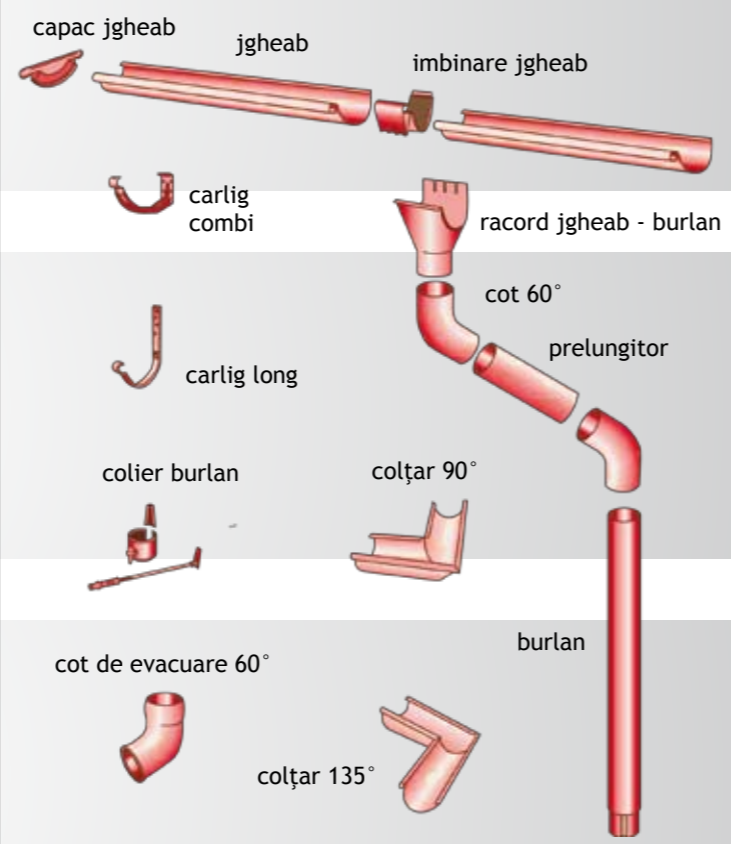

# prodach

SISTEME PENTRU ACOPERIȘURI

ach prodach prodach prodach

*...acoperișul casei tale*

**prodach CLASSIC**

**prodach OPAL**

**prodach NEFRYT**

COMPOZITIA MATERIALELOR

- lacul de suprafata - polyester (PE)
- strat de baza - polyester (PE)
- strat pasivizare
- strat de zinc: 200 - 275 g/mp
- tabla din otel
- strat de baza

CULORI RAL

**struga**

COMPOZITIA MATERIALELOR

CULORI RAL

**T 7**

**T12 EKO**

**T12 PLUS**

**T14**

**T14 EKO**

**T18**

**T18 EKO**

**T18 PLUS**

**T35**

**T55**

BORDURA FRONTON

ȘORT DE SIGURANȚĂ

PAZIE

ELEMENT DE SIGURANȚĂ

BORDURA STEAȘINA

COAMA SEMIROTUNDA